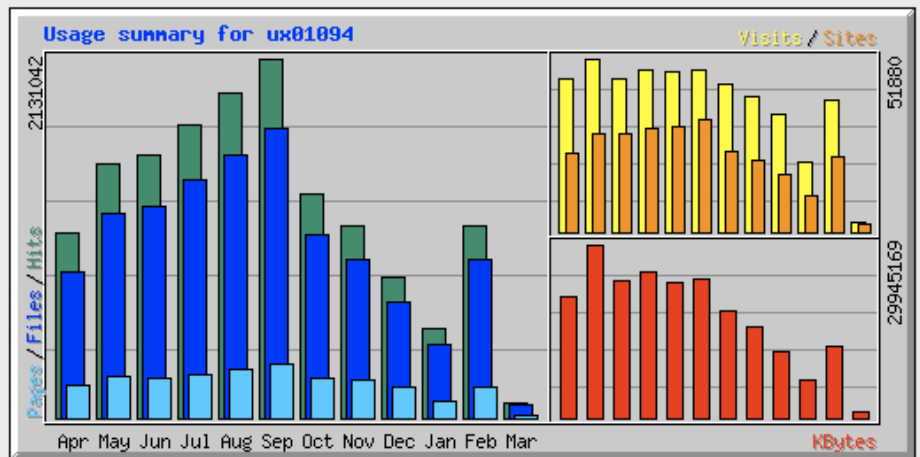

# Usage Statistics for ux01094

Summary Period: Last 12 Months  
Generated 02-Mar-2009 15:55 EST

Summary by Month										
Month	Daily Avg				Monthly Totals					
	Hits	Files	Pages	Visits	Sites	KBytes	Visits	Pages	Files	Hits
<a href="#">Mar 2009</a>	46433	38147	7772	1535	2129	922911	3071	15544	76294	92866
<a href="#">Feb 2009</a>	40732	33564	6559	1403	22314	12288260	39296	183672	939797	1140519
<a href="#">Jan 2009</a>	16941	14098	3181	677	10997	6449326	20999	98632	437051	525184
<a href="#">Dec 2008</a>	26786	22275	5849	1136	17119	11438567	35232	181330	690554	830373
<a href="#">Nov 2008</a>	37877	31485	7478	1356	21599	15734317	40684	224346	944578	1136325
<a href="#">Oct 2008</a>	42945	34976	7698	1425	23884	18403632	44187	238642	1084271	1331319
<a href="#">Sep 2008</a>	71034	57348	10588	1612	33797	23875993	48361	317642	1720464	2131042
<a href="#">Aug 2008</a>	62294	50436	9224	1544	31334	23499655	47886	285953	1563539	1931132
<a href="#">Jul 2008</a>	56130	45407	8388	1561	31021	25185325	48394	260047	1407629	1740048
<a href="#">Jun 2008</a>	52013	41733	7978	1519	29408	23536950	45573	239351	1252004	1560417
<a href="#">May 2008</a>	48672	38999	8077	1673	29578	29945169	51880	250416	1208991	1508837
<a href="#">Apr 2008</a>	36667	28940	6486	1519	23610	20989439	45591	194584	868212	1100019
<b>Totals</b>						<b>212269544</b>	<b>471154</b>	<b>2490159</b>	<b>12193384</b>	<b>15028081</b>